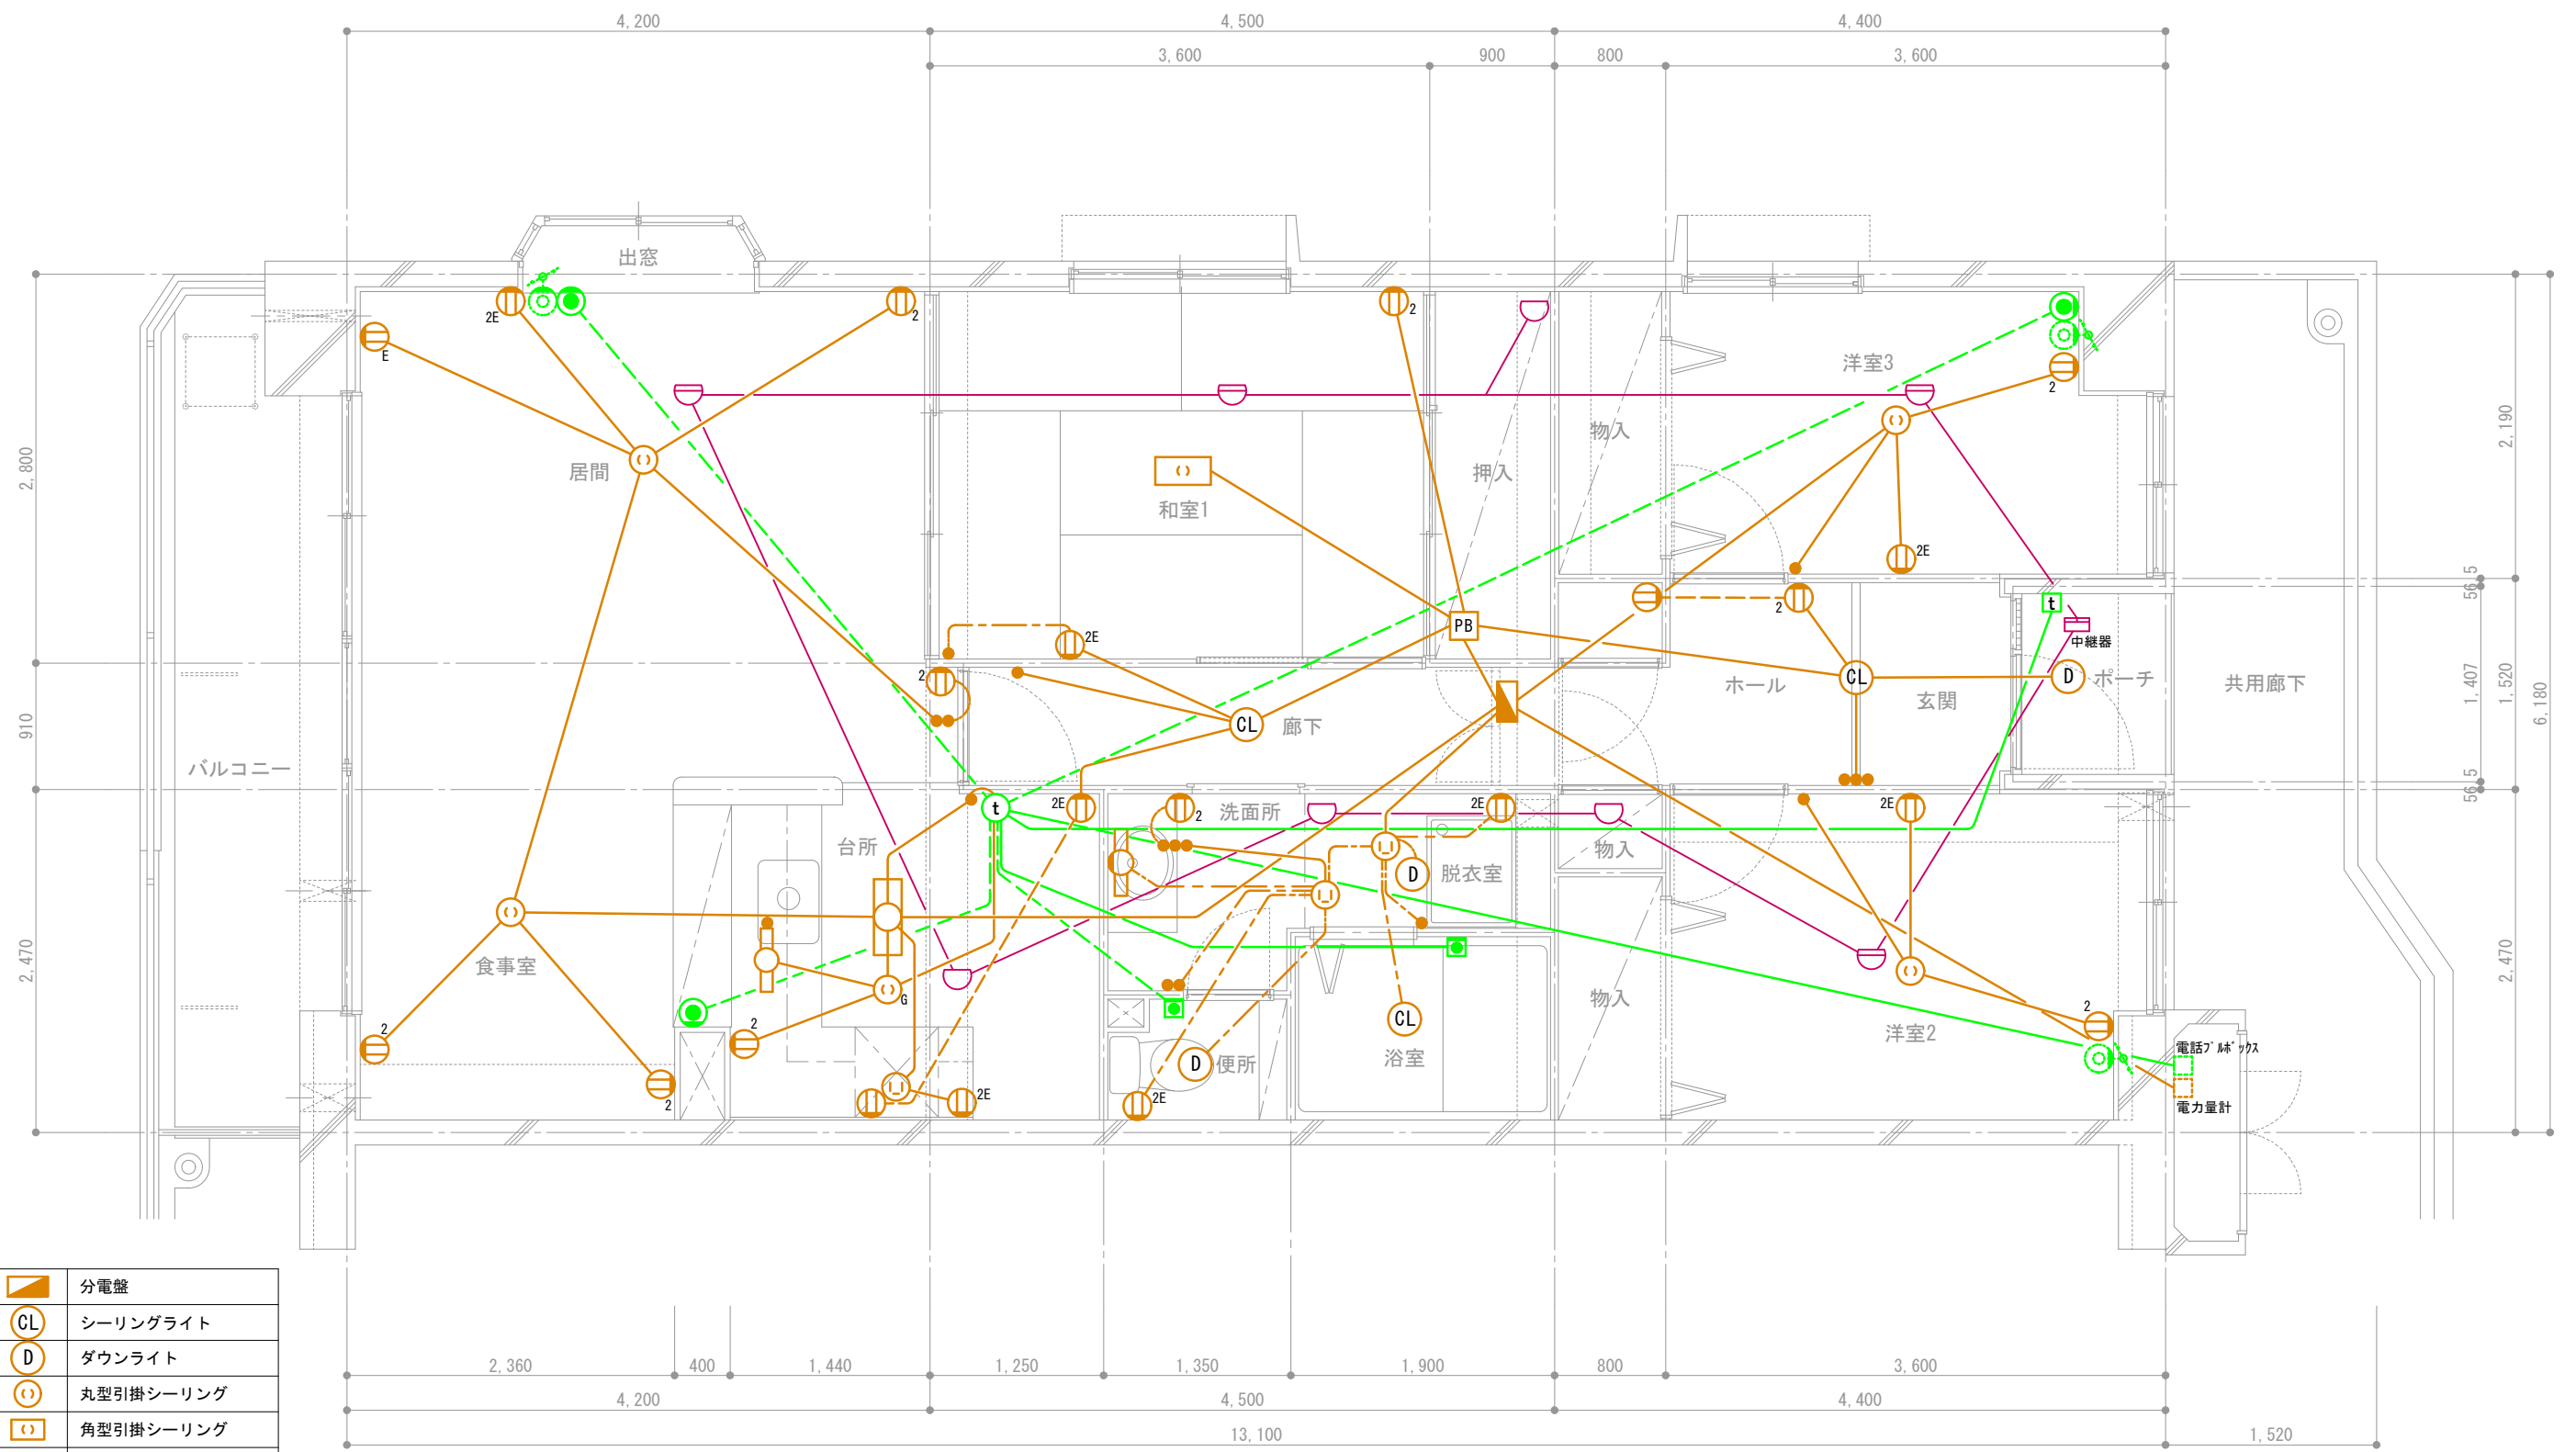

- 躯体(鉄筋コンクリート)
- 共用部
- 間仕切壁・内部建具(専有部)

団地名称	府中多摩川通り住宅【1・3号棟】	縮尺	S=1:50
図面名称	住戸平面詳細図 3LDK-B3	図面番号	建4

	分電盤
	シーリングライト
	ダウンライト
	丸型引掛シーリング
	角型引掛シーリング
	手元灯
	コンセント
	2口コンセント
	アース付きコンセント
	スイッチ
	接地極付きコンセント
	ガス警報器用コンセント
	プルボックス

	インターホン子機
	インターホン親機
	電話アウトレット
	TVアウトレット (共用部)
	コールボタン
	熱式感知器 (定温式)
	熱式感知器 (差動式)

天井スラブ埋込配線  
 天井隠蔽配線  
 床スラブ埋込または床隠蔽配線

地名称	府中多摩川通り住宅【1・3号棟】	縮尺	S=1:50
図面名称	住戸電気設備図 3LDK-B3	図面番号	電4